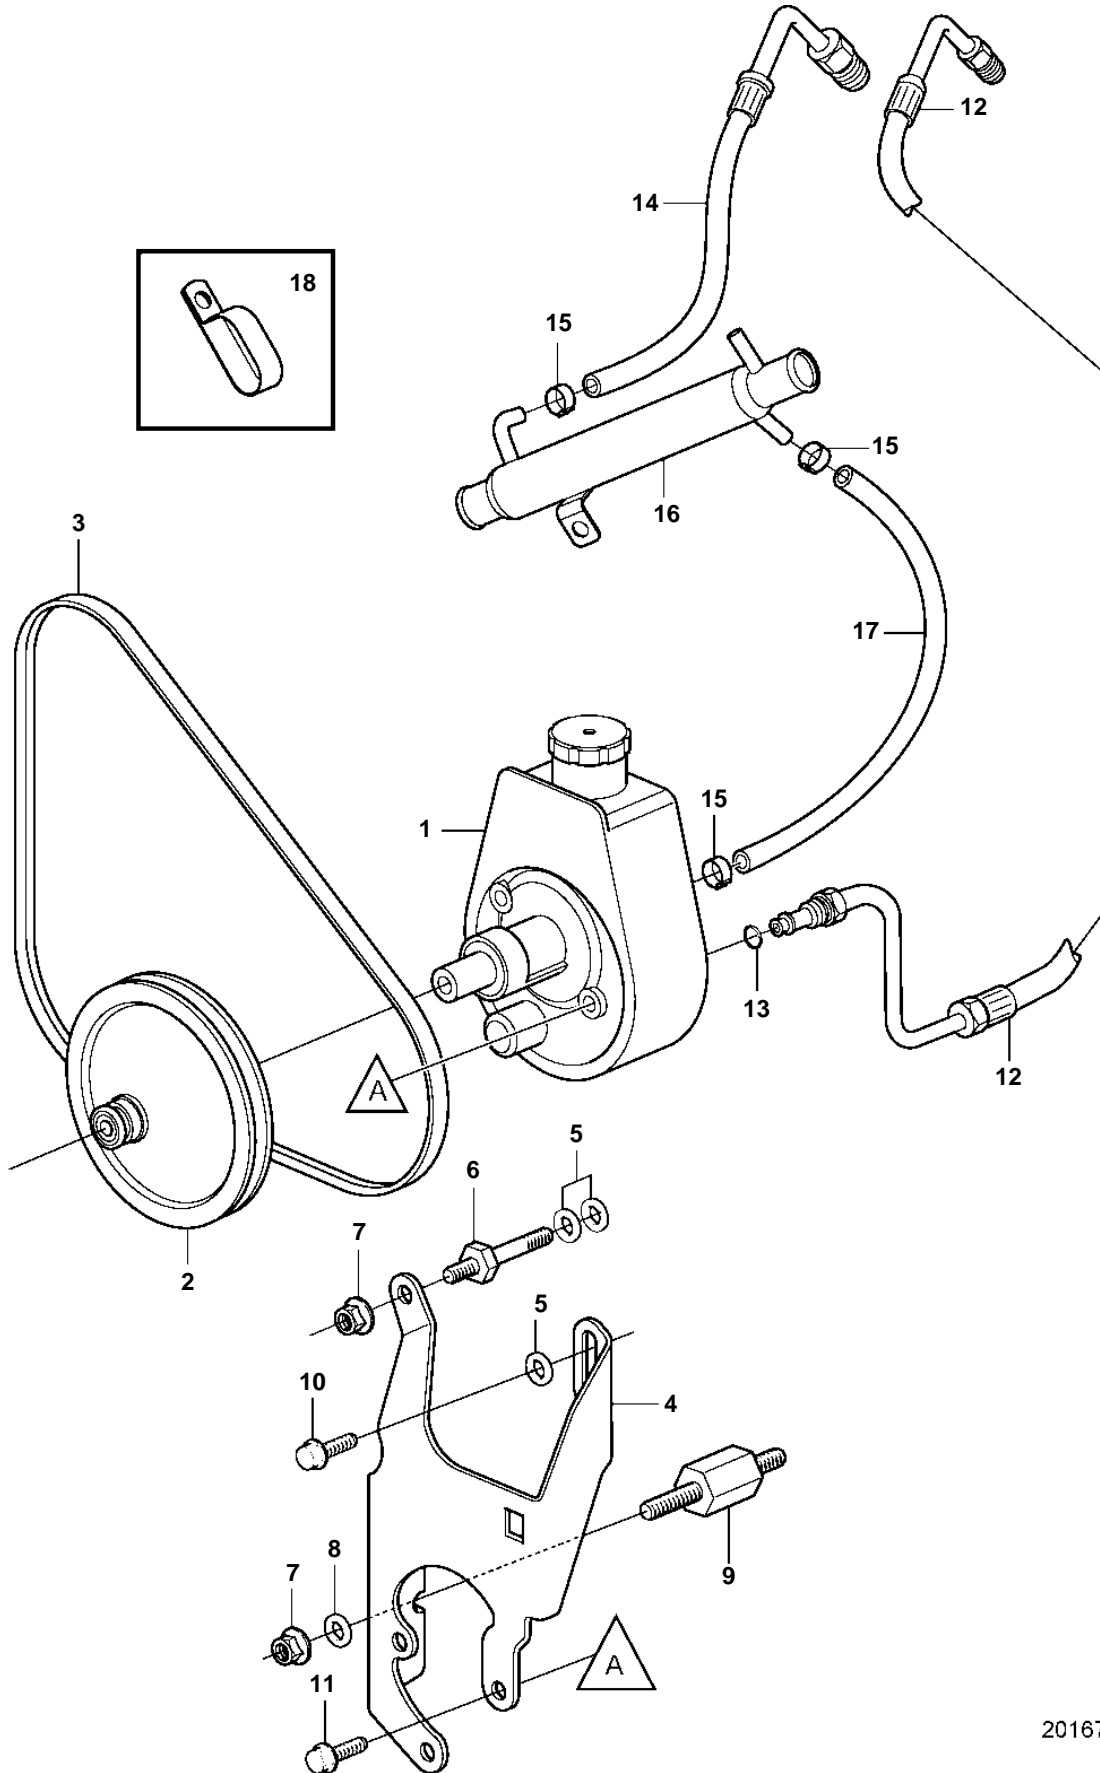

5.7GL-C, 5.7GL-D, 5.7GL-E, 5.0GL-C, 5.0GL-D, 5.0GL-E

20167

5.7GL-C, 5.7GL-D, 5.7GL-E, 5.0GL-C, 5.0GL-D, 5.0GL-E

REF	PART NO.	QTY	DESCRIPTION	NOTES
1	3850491	1	Steering pump	
2	3853804	1	Pulley	
3	3852464	1	V-belt	
4	3856871	1	Bracket	
5	980933	3	Washer	
6	3852507	1	Stud	
7	3853403	2	Nut	
8	3852054	1	Washer	
9	3856973	1	Stud	
10	3853557	1	Screw	
11	3853405	3	Screw	
12	3863145	1	Hose	
13	3852497	1	O-ring	
14	3863148	1	Hose	
15	982663	3	Hose clamp	
16	3862629	1	Oil cooler	
17	3852839	1	Hose	
18	3852490	1	Clamp, loop	D=1.44"(36mm)
		1	Clamp, J	D=22,2mm